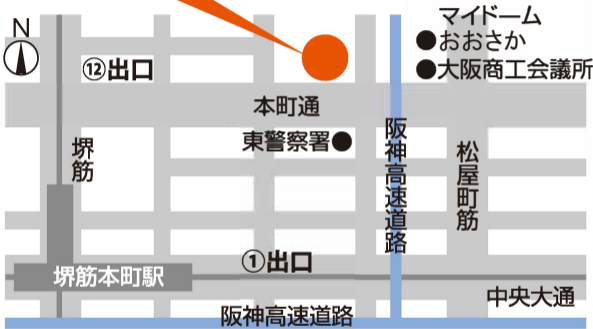

大阪産業創造館

Osaka Metro「中央線」堺筋本町駅下車 徒歩約5分
Osaka Metro「堺筋線」堺筋本町駅下車 徒歩約5分